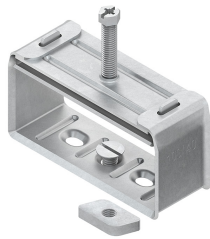

113901 - BUE 100/80.25 ER BUNDELKLEM

Artikelgegevens

Artikelnummer:	113901
Merk:	Niedax Group
Serie:	Niedax Buis & Kabelklemmen
Type:	BUE
EAN Code:	04013339100002
Technische omschrijving:	BUE 100/80.25 ER BUNDELKLEM
ETIM Klasse:	EC000454 - Beugelklem

Technische gegevens

Montagewijze:	C-profiel
Halogeenvrij:	-
Max. aantal kabels:	-
Spanbereik:	65 - 80
Voor buizen (metrisch):	-
Voor Pg-maat buis:	-
Oppervlaktebescherming klem:	Overig
Oppervlaktebescherming schroef:	Overig
Materiaal schroef:	Roestvaststaal (RVS)
Materiaal klem:	Roestvaststaal (RVS)
Met contra-fixeerplaatje:	Nee
Materiaal schaal:	Roestvaststaal (RVS)
Kwaliteitsklasse schroef:	RVS 304 (1.4301)
Kwaliteitsklasse klem:	RVS 304 (1.4301)
Kwaliteitsklasse schaal:	RVS 304 (1.4301)
Materiaal contra-fixeerplaatje:	Kunststof