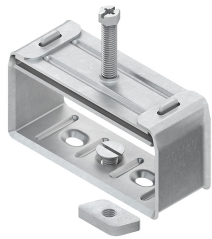

# 113904 - BUE 100/40.40 ER BUNDELKLEM

## Artikelgegevens

Artikelnummer:	113904
Merk:	Niedax Group
Serie:	Niedax Buis & Kabelklemmen
Type:	BUE
EAN Code:	04013339101306
Technische omschrijving:	BUE 100/40.40 ER BUNDELKLEM
ETIM Klasse:	EC000454 - Beugelklem

## Technische gegevens

Montagewijze:	C-profiel
Halogeenvrij:	-
Max. aantal kabels:	-
Spanbereik:	10 - 40
Voor buizen (metrisch):	-
Voor Pg-maat buis:	-
Oppervlaktebescherming klem:	Overig
Oppervlaktebescherming schroef:	Overig
Materiaal schroef:	Roestvaststaal (RVS)
Materiaal klem:	Roestvaststaal (RVS)
Met contra-fixeerplaatje:	Nee
Materiaal schaal:	Roestvaststaal (RVS)
Kwaliteitsklasse schroef:	RVS 304 (1.4301)
Kwaliteitsklasse klem:	RVS 304 (1.4301)
Kwaliteitsklasse schaal:	RVS 304 (1.4301)
Materiaal contra-fixeerplaatje:	Kunststof