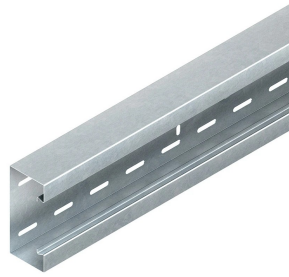

# 134021 - GKU 133-78T90 VW WANDKANAAL L=2

## Artikelgegevens

|                          |                                 |
|--------------------------|---------------------------------|
| Artikelnummer:           | 134021                          |
| Merk:                    | Niedax Group                    |
| Serie:                   | Niedax Wandkanaal               |
| Type:                    | GKU                             |
| EAN Code:                | 04013339206216                  |
| Technische omschrijving: | GKU 133-78T90 VW WANDKANAAL L=2 |
| ETIM Klasse:             | EC001938 - Wandgoot             |

## Technische gegevens

|                                      |   |
|--------------------------------------|---|
| Kleur:                               | Wit   |
| Breedte:                             | 133   |
| Halogeenvrij:                        | Ja  |
| Diepte:                              | 90  |
| RAL-nummer:                          | 9016  |
| Oppervlaktebescherming:              | Bandverzinkt (sendzimir verzinkt) en gecoat |
| Materiaalkwaliteit:                  | Overig                                      |
| Lengte:                              | 2000  |
| Gebruikstemperatuur:                 | -5 - 60                                     |
| Materiaal:                           | Staal                                       |
| Bevestiging deksel:                  | Binnenliggend                               |
| Aantal deksels:                      | 1   |
| Aantal insteekbare scheidingswanden: | 1   |
| Bodemperforatie:                     | Ja  |
| Met kabelbevestigingsklem:           | Ja  |
| Met gootkoppelstuk:                  | Nee   |