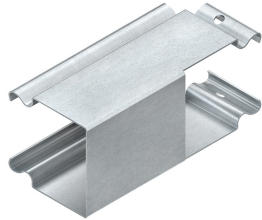

136624 - LUAE 60.100 R BUITENHOEK- AANBOUW90

Artikelgegevens

| | |
|--------------------------|---|
| Artikelnummer: | 136624 |
| Merk: | Niedax Group |
| Serie: | Niedax Kabelkanaal |
| Type: | LLK \ LUK |
| EAN Code: | 04013339834143 |
| Technische omschrijving: | LUAE 60.100 R BUITENHOEK-AANBOUW90 |
| ETIM Klasse: | EC000863 - Buitenhoekstuk leidingkanaal |

Technische gegevens

| | |
|------------------------------|---|
| Kleur: | Wit |
| Breedte: | 100 |
| Model: | Basisdeel en bovendeel (deksel) |
| Halogeenvrij: | Ja |
| Hoogte: | 60 |
| RAL-nummer: | 9010 |
| Oppervlaktebescherming: | Bandverzinkt (sendzimir verzinkt) en gecoat |
| Materiaalkwaliteit: | Overig |
| Gebruikstemperatuur: | -5 - 90 |
| Materiaal: | Staal |
| Bevestigingswijze: | Opklembaar (snap) |
| Met beschermfolie: | Nee |
| Hoek: | 90 - 90 |
| Beschermingsgraad (IP): | IP20 |
| Geschikt voor functiebehoud: | Nee |