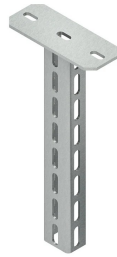

# 150121 - HU 6040/1100 PENDEL

## Artikelgegevens

Artikelnummer:	150121
Merk:	Niedax Group
Serie:	Niedax Ophanging & Bevestigingsmat.
Type:	HU
EAN Code:	04013339891559
Technische omschrijving:	HU 6040/1100 PENDEL
ETIM Klasse:	EC000082 - Ophangprofiel kabeldraagsysteem

## Technische gegevens

Model:	U-profiel
RAL-nummer:	-
Oppervlaktebescherming:	Thermisch verzinkt (Hot-dip)
Gewicht:	4.4802
Materiaalkwaliteit:	Overig
Lengte:	1106
Materiaal:	Staal
Draaglast:	6
Profielbreedte:	40
Profielhoogte:	60
Roestvaststaal (RVS), gebeitst:	-
Geschikt voor functiebehoud:	Ja
Gebruikstemperatuur:	-20 - 120