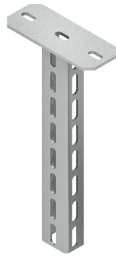

150122 - HU 6040/1200 PENDEL

Artikelgegevens

Artikelnummer:	150122
Merk:	Niedax Group
Serie:	Niedax Ophanging & Bevestigingsmat.
Type:	HU
EAN Code:	04013339891566
Technische omschrijving:	HU 6040/1200 PENDEL
ETIM Klasse:	EC000082 - Ophangprofiel kabeldraagsysteem

Technische gegevens

Model:	U-profiel
RAL-nummer:	-
Oppervlaktebescherming:	Thermisch verzinkt (Hot-dip)
Gewicht:	4.8189
Materiaalkwaliteit:	Overig
Lengte:	1206
Materiaal:	Staal
Draaglast:	6
Profielbreedte:	40
Profielhoogte:	60
Roestvaststaal (RVS), gebeitst:	-
Geschikt voor functiebehoud:	Ja
Gebruikstemperatuur:	-20 - 120