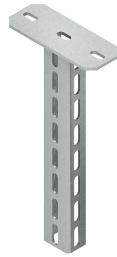

150123 - HU 6040/1500 PENDEL

Artikelgegevens

Artikelnummer:	150123
Merk:	Niedax Group
Serie:	Niedax Ophanging & Bevestigingsmat.
Type:	HU
EAN Code:	04013339891573
Technische omschrijving:	HU 6040/1500 PENDEL
ETIM Klasse:	EC000082 - Ophangprofiel kabeldraagsysteem

Technische gegevens

Model:	U-profiel
RAL-nummer:	-
Oppervlaktebescherming:	Thermisch verzinkt (Hot-dip)
Gewicht:	5.835
Materiaalkwaliteit:	Overig
Lengte:	1506
Materiaal:	Staal
Draaglast:	6
Profielbreedte:	40
Profielhoogte:	60
Roestvaststaal (RVS), gebeitst:	-
Geschikt voor functiebehoud:	Ja
Gebruikstemperatuur:	-20 - 120