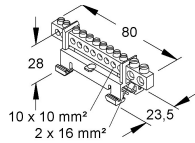

531141 - 651N/12 AANSLUITBLOK

Artikelgegevens

Artikelnummer:	531141
Merk:	Niedax Group
Serie:	Kleinhuis Klemmen
Type:	651
EAN Code:	04011126029420
Technische omschrijving:	651N/12 AANSLUITBLOK
ETIM Klasse:	EC001470 - Potentiaalvereffeningsrail

Technische gegevens

Breedte:	23.5
Model:	Zonder afdekkap
Hoogte:	28
Bouwworm:	Modulair systeem
Lengte:	80
Aantal aansluitingen vlakke geleider tot 30mm:	0
Aantal aansluitingen vlakke geleider tot 40mm:	0
Aantal aansluitingen geleider tot 16 mm ² star:	2
Aantal aansluitingen geleider tot 25 mm ² star:	0
Aantal aansluitingen geleider tot 6 mm ² star:	0
Aantal aansluitingen geleider tot 95 mm ² star:	0
Aantal aansluitingen ronde geleider tot 10mm:	10
Aantal aansluitingen ronde geleider tot 8mm:	0

Aantal aansluitingen ronde geleider tot 8-10mm:	0
Explosiegeteste uitvoering:	-
Isolator:	Ja
Oppervlakte van de klem:	Elektrolytisch verzinkt
Materiaal van klem:	Staal
Materiaal contactrail:	Messing
Aantal aansluitingen ronde geleider totaal:	12
