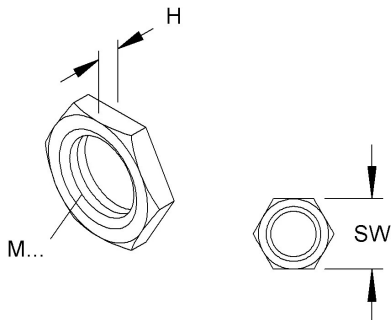

570342 - 348M NIPPELMOER ZESKANT

Artikelgegevens

Artikelnummer:	570342
Merk:	Niedax Group
Serie:	Kleinhuis Installatie materialen
Type:	348
EAN Code:	04011126084313
Technische omschrijving:	348M NIPPELMOER ZESKANT
ETIM Klasse:	EC002360 - Verlengde moer

Technische gegevens

Hoogte:	2.7
Vorm:	Zeskant (hexagonaal)
Oppervlaktebescherming:	Onbehandeld
Sleutelwijdte:	16
Materiaalkwaliteit:	Overig
Materiaal:	Messing
Doorlopende draad:	Ja
Draadaansluiting 1:	Binnendraad
Draadaansluiting 2:	Binnendraad
Maat draadaansluiting 1:	Overig
Maat draadaansluiting 2:	Overig