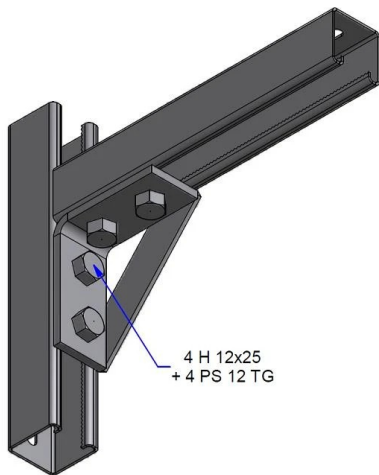

80215 - VF MONTAGEHOEK 1015/16

Artikelgegevens

Artikelnummer:	80215
Merk:	Niedax Group
Serie:	Alstrut Bevestigingsmaterialen
Type:	VF
EAN Code:	03614986781364
Technische omschrijving:	VF MONTAGEHOEK 1015/16
ETIM Klasse:	EC000483 - Verbindingselement voor steun-/profielrail

Technische gegevens

Model:	Hoek (graden)
Geschikt voor:	C-profiel
Oppervlaktebescherming:	Thermisch verzinkt (Hot-dip)
Materiaalkwaliteit:	Overig
Materiaal:	Staal
Met schroeftoebehoren:	Nee
In de rail:	Nee
Roestvaststaal (RVS), gebeitst:	-
Hoek:	90
Op de rail:	Ja
Aantal gaten/sleuven per zijde:	3